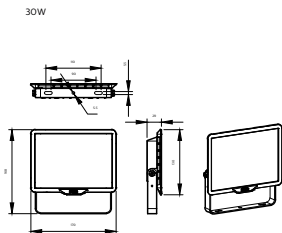

Чертеж размеров

BVP161 Essential Smartbright LED